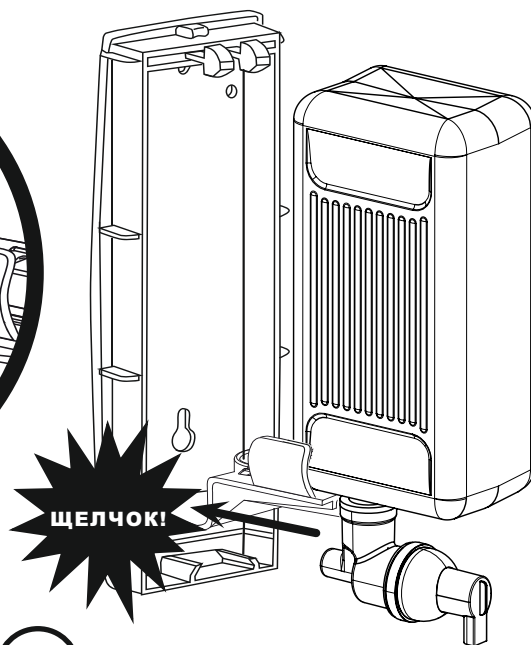

954274, 954281

Мыльная пенка Katrin

**УКАЗАНИЯ ПО УСТАНОВКЕ
ДЛЯ ДЕТАЛИ ДЕРЖАТЕЛЯ**

3 УСТАНОВИТЕ ОПОРНУЮ ПЛАСТИНУ
В ВЕРХНИЙ ПАЗ
НАЖМИТЕ ДО
ЩЕЛЧКА!!

4 ВСТАВЬТЕ КАРТРИДЖ
ДЛЯ МЫЛА В ДОЗАТОР
НАЖМИТЕ ДО
ЩЕЛЧКА!!