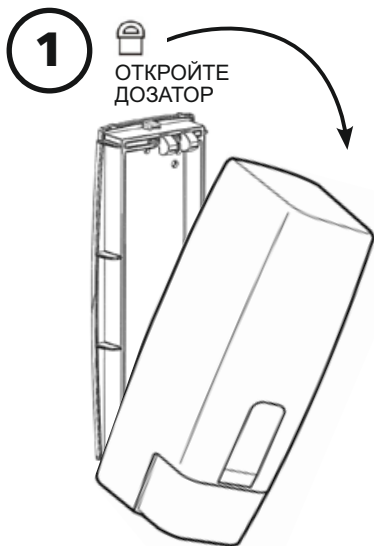

954274, 954281

Мыльная пенка Katrin

**УКАЗАНИЯ ПО УСТАНОВКЕ
ДЛЯ ДЕТАЛИ ДЕРЖАТЕЛЯ**

3 УСТАНОВИТЕ ОПОРНУЮ ПЛАСТИНУ
В ВЕРХНИЙ ПАЗ
НАЖМИТЕ ДО
ЩЕЛЧКА!!

4 ВСТАВЬТЕ КАРТРИДЖ
ДЛЯ МЫЛА В ДОЗАТОР
НАЖМИТЕ ДО
ЩЕЛЧКА!!