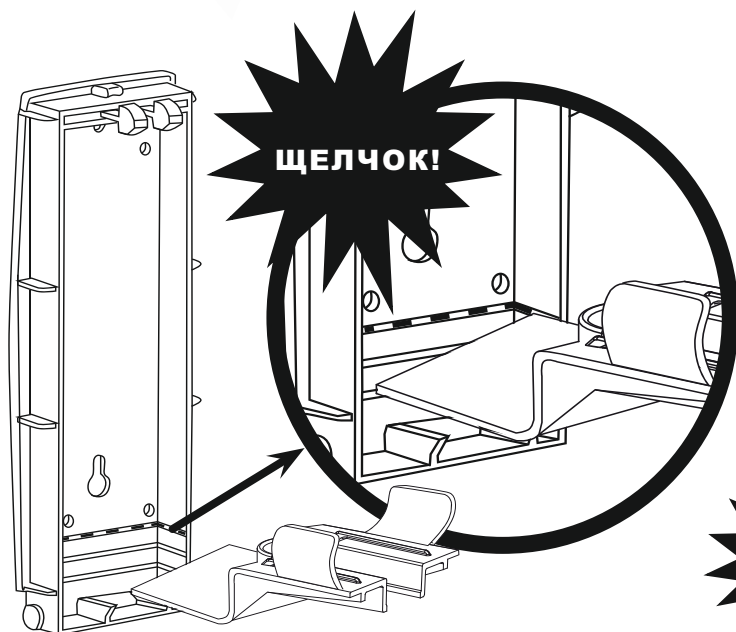

954274, 954281

Мыльная пенка Katrin

**УКАЗАНИЯ ПО УСТАНОВКЕ
ДЛЯ ДЕТАЛИ ДЕРЖАТЕЛЯ**

3 УСТАНОВИТЕ ОПОРНУЮ ПЛАСТИНУ
В ВЕРХНИЙ ПАЗ
НАЖМИТЕ ДО
ЩЕЛЧКА!!

4 ВСТАВЬТЕ КАРТРИДЖ
ДЛЯ МЫЛА В ДОЗАТОР
НАЖМИТЕ ДО
ЩЕЛЧКА!!