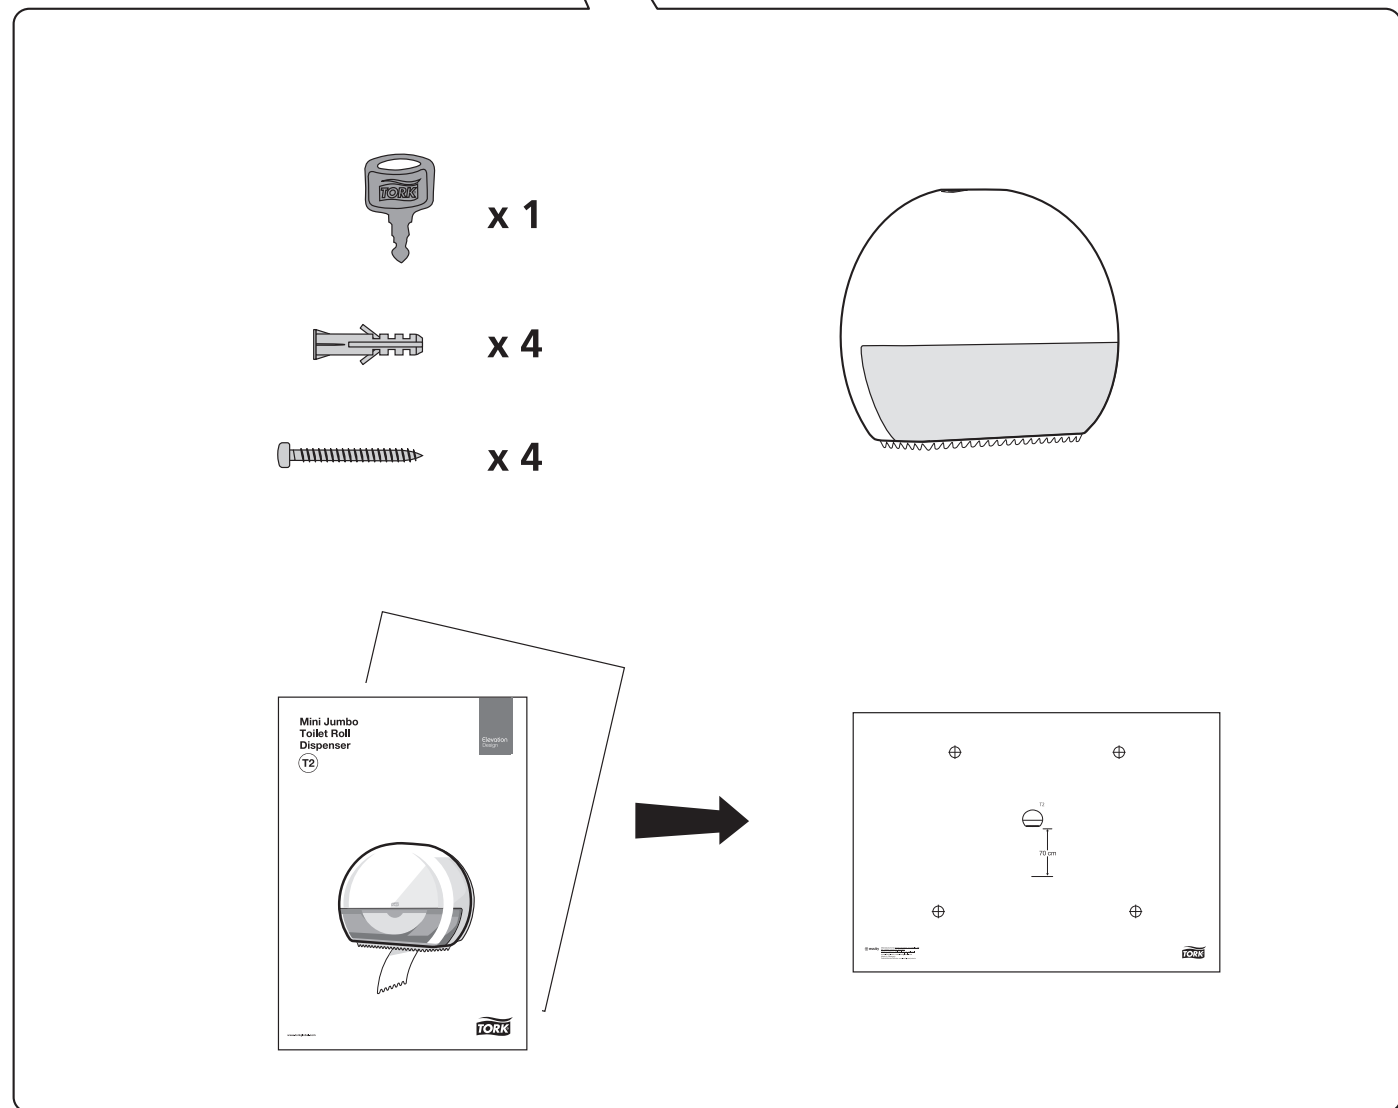

# Mini Jumbo Toilet Roll Dispenser

T2

Elevation  
Design

3.

4.

1.

2.

1.

2.

3.

3.

-  x 4
-  x 4

4.

1.

2.