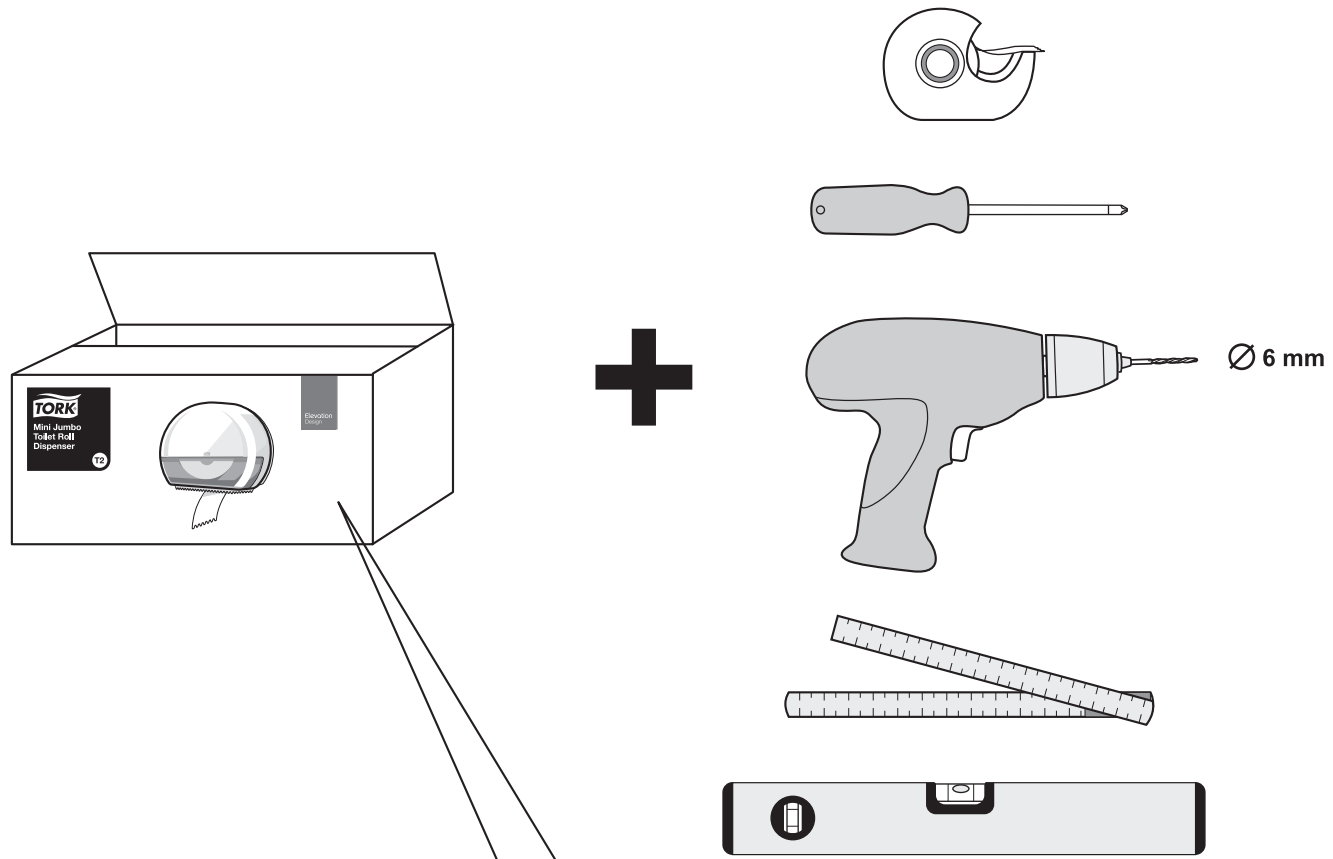

# Mini Jumbo Toilet Roll Dispenser

T2

Elevation  
Design

3.

4.

1.

2.

1.