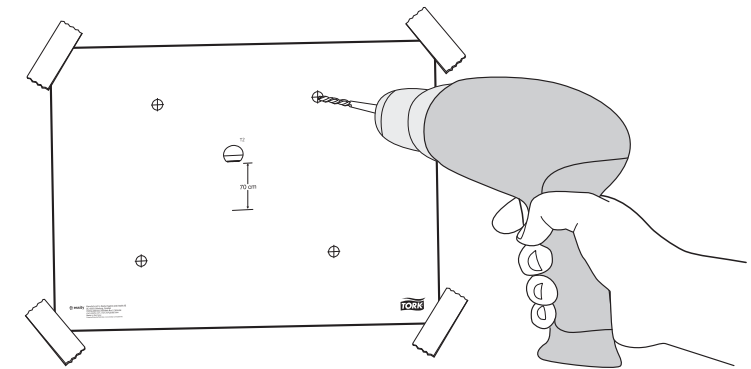

# Mini Jumbo Toilet Roll Dispenser

T2

Elevation  
Design

3.

4.

1.

2.

1.

2.

3.

3.

-  x 4
-  x 4

4.

1.

2.