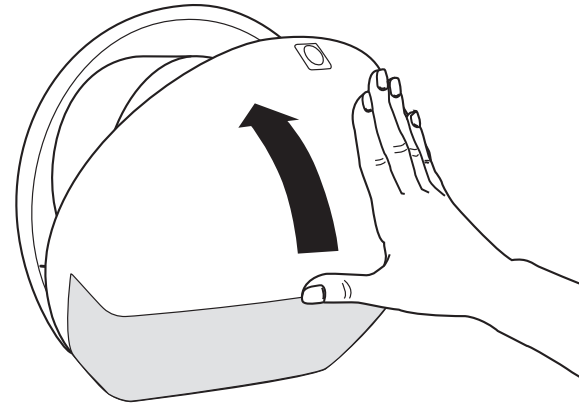

# Mini Jumbo Toilet Roll Dispenser

T2

Elevation  
Design

3.

4.

1.

2.

1.