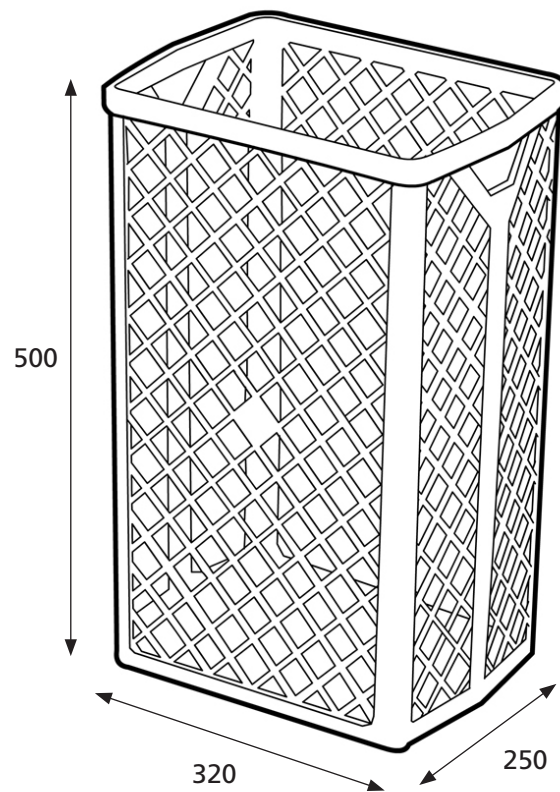

4287
Katrin Waste bin, 40 l

↑↓ min 150