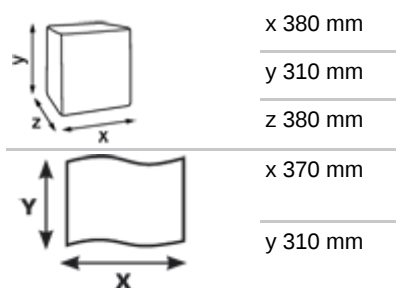

## Product / Consumer pack

x 380 mm

y 310 mm

z 380 mm

Blue

3

Ø 375

y 310 mm

x 370 m

Ø 60 mm

6.27 kg

3 x 18 g/m<sup>2</sup>

1000

1