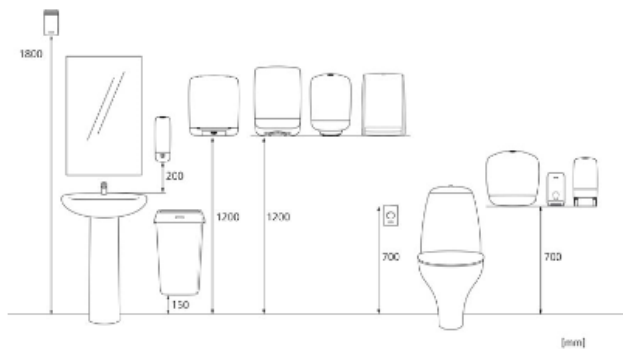

Katrin Gigant S Dispenser - White Metal

989516

- Диспенсер для туалетной бумаги в больших рулонах (Gigant); размер S.
- Изготовлен из стали, покрытой белой эмалью.
- Регулируемый механизм, удерживающий рулон от раскручивания? облегчает отрыв бумаги:
- Режущие кромки помогают легко оторвать бумагу. Они имеют специальную форму, безопасную при использовании.
- Контрольное окошко показывает, когда пора загрузить диспенсер.

1,5 kg

6414300989516

Палета

x 800 mm
y 1286 mm
z 1200 mm

96

169,4 kg

6414305989511

Размеры и установка**Сопутствующие продукты**