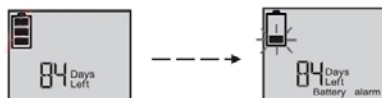

ИНСТРУКЦИЯ ПО УСТАНОВКЕ И НАСТРОЙКЕ

Установка

Используя прилагаемые крепления, закрепите заднюю панель на стене на высоте 2,5 м от пола. Для оптимальной производительности устройство не должно располагаться близко к вытяжке воздуха.

1. Откройте крышку с помощью прилагаемого ключа.
2. Откройте крышку батарейного отсека с помощью ключа в направлении стрелок, см. ниже. Вставьте батарейки типа "D", соблюдая правильную ориентацию.
3. Закройте крышку батарейного отсека и вставьте аэрозольное наполнение. Через 30 секунд **устройство примет** настройки по умолчанию, если пользовательская программа не была выбрана.

Вид спереди/сбоку

Крышка аккумулятора

Вставка/замена баллончика

ВСТАВКА ПЕРВОГО БАЛЛОНЧИКА

Вставьте баллончик. Удерживайте MENU две секунды для разблокировки дисплея. Следуйте инструкциям для программирования.

ЗАМЕНА БАЛЛОНЧИКА

Вставьте новый баллончик. Для пользователей, кто выбрал 'Show Days Left,' удерживать MENU в течение 2-х секунд, потом нажать „NEW CAN“ чтобы сбросить счет.

Настройки по умолчанию

12 hours/Day (12 часов/в день)
5 Days/Week (5 дней/в неделю)
Med Dose (средняя дозировка)
Time = 09:00 (24 hour clock) (Время 9:00 (формат 24 часа))
Start Time = 07:00 (24 hour clock) (Время начала = 7:00)
Today = Monday (Сегодня = Понедельник)
Days Off = Sat & Sun (Нерабочие дни = Суб. и Вс.)
Show Days Left = NO (Показ оставшихся дней = Нет)
Battery Alarm = OFF (Заряд батареи = ВЫКЛ)

Если в течение 30 секунд не выбраны никакие настройки, устройство примет настройки по умолчанию.

Индикация низкого заряда батареи

Выбрано „Show Days Left NO“: при низком заряде значок батареи покажет один мигающий сегмент, и значок заставки изменится на один квадрат.