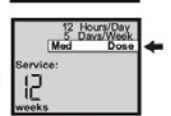

- 3 Нажать MENU
Выбрать уровень дозирования (+/-)
Высокий/Средний/Низкий/Очень низкий

- 4 Нажать MENU
Установить текущее время (+/-)
Только для 12-ти часового формата

- 5 Нажать MENU
Установить время начала (+/-)
Только для 12-ти часового формата