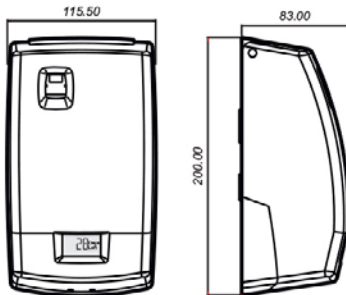

ИНСТРУКЦИЯ ПО УСТАНОВКЕ И НАСТРОЙКЕ

Установка

Используя прилагаемые крепления, закрепите заднюю панель на стене на высоте 2,5 м от пола. Для оптимальной производительности устройство не должно располагаться близко к вытяжке воздуха.

1. Откройте крышку с помощью прилагаемого ключа.
2. Откройте крышку батарейного отсека с помощью ключа в направлении стрелок, см. ниже. Вставьте батарейки типа "D", соблюдая правильную ориентацию.
3. Закройте крышку батарейного отсека и вставьте аэрозольное наполнение. Через 30 секунд **устройство примет** настройки по умолчанию, если пользовательская программа не была выбрана.

Вид спереди/сбоку